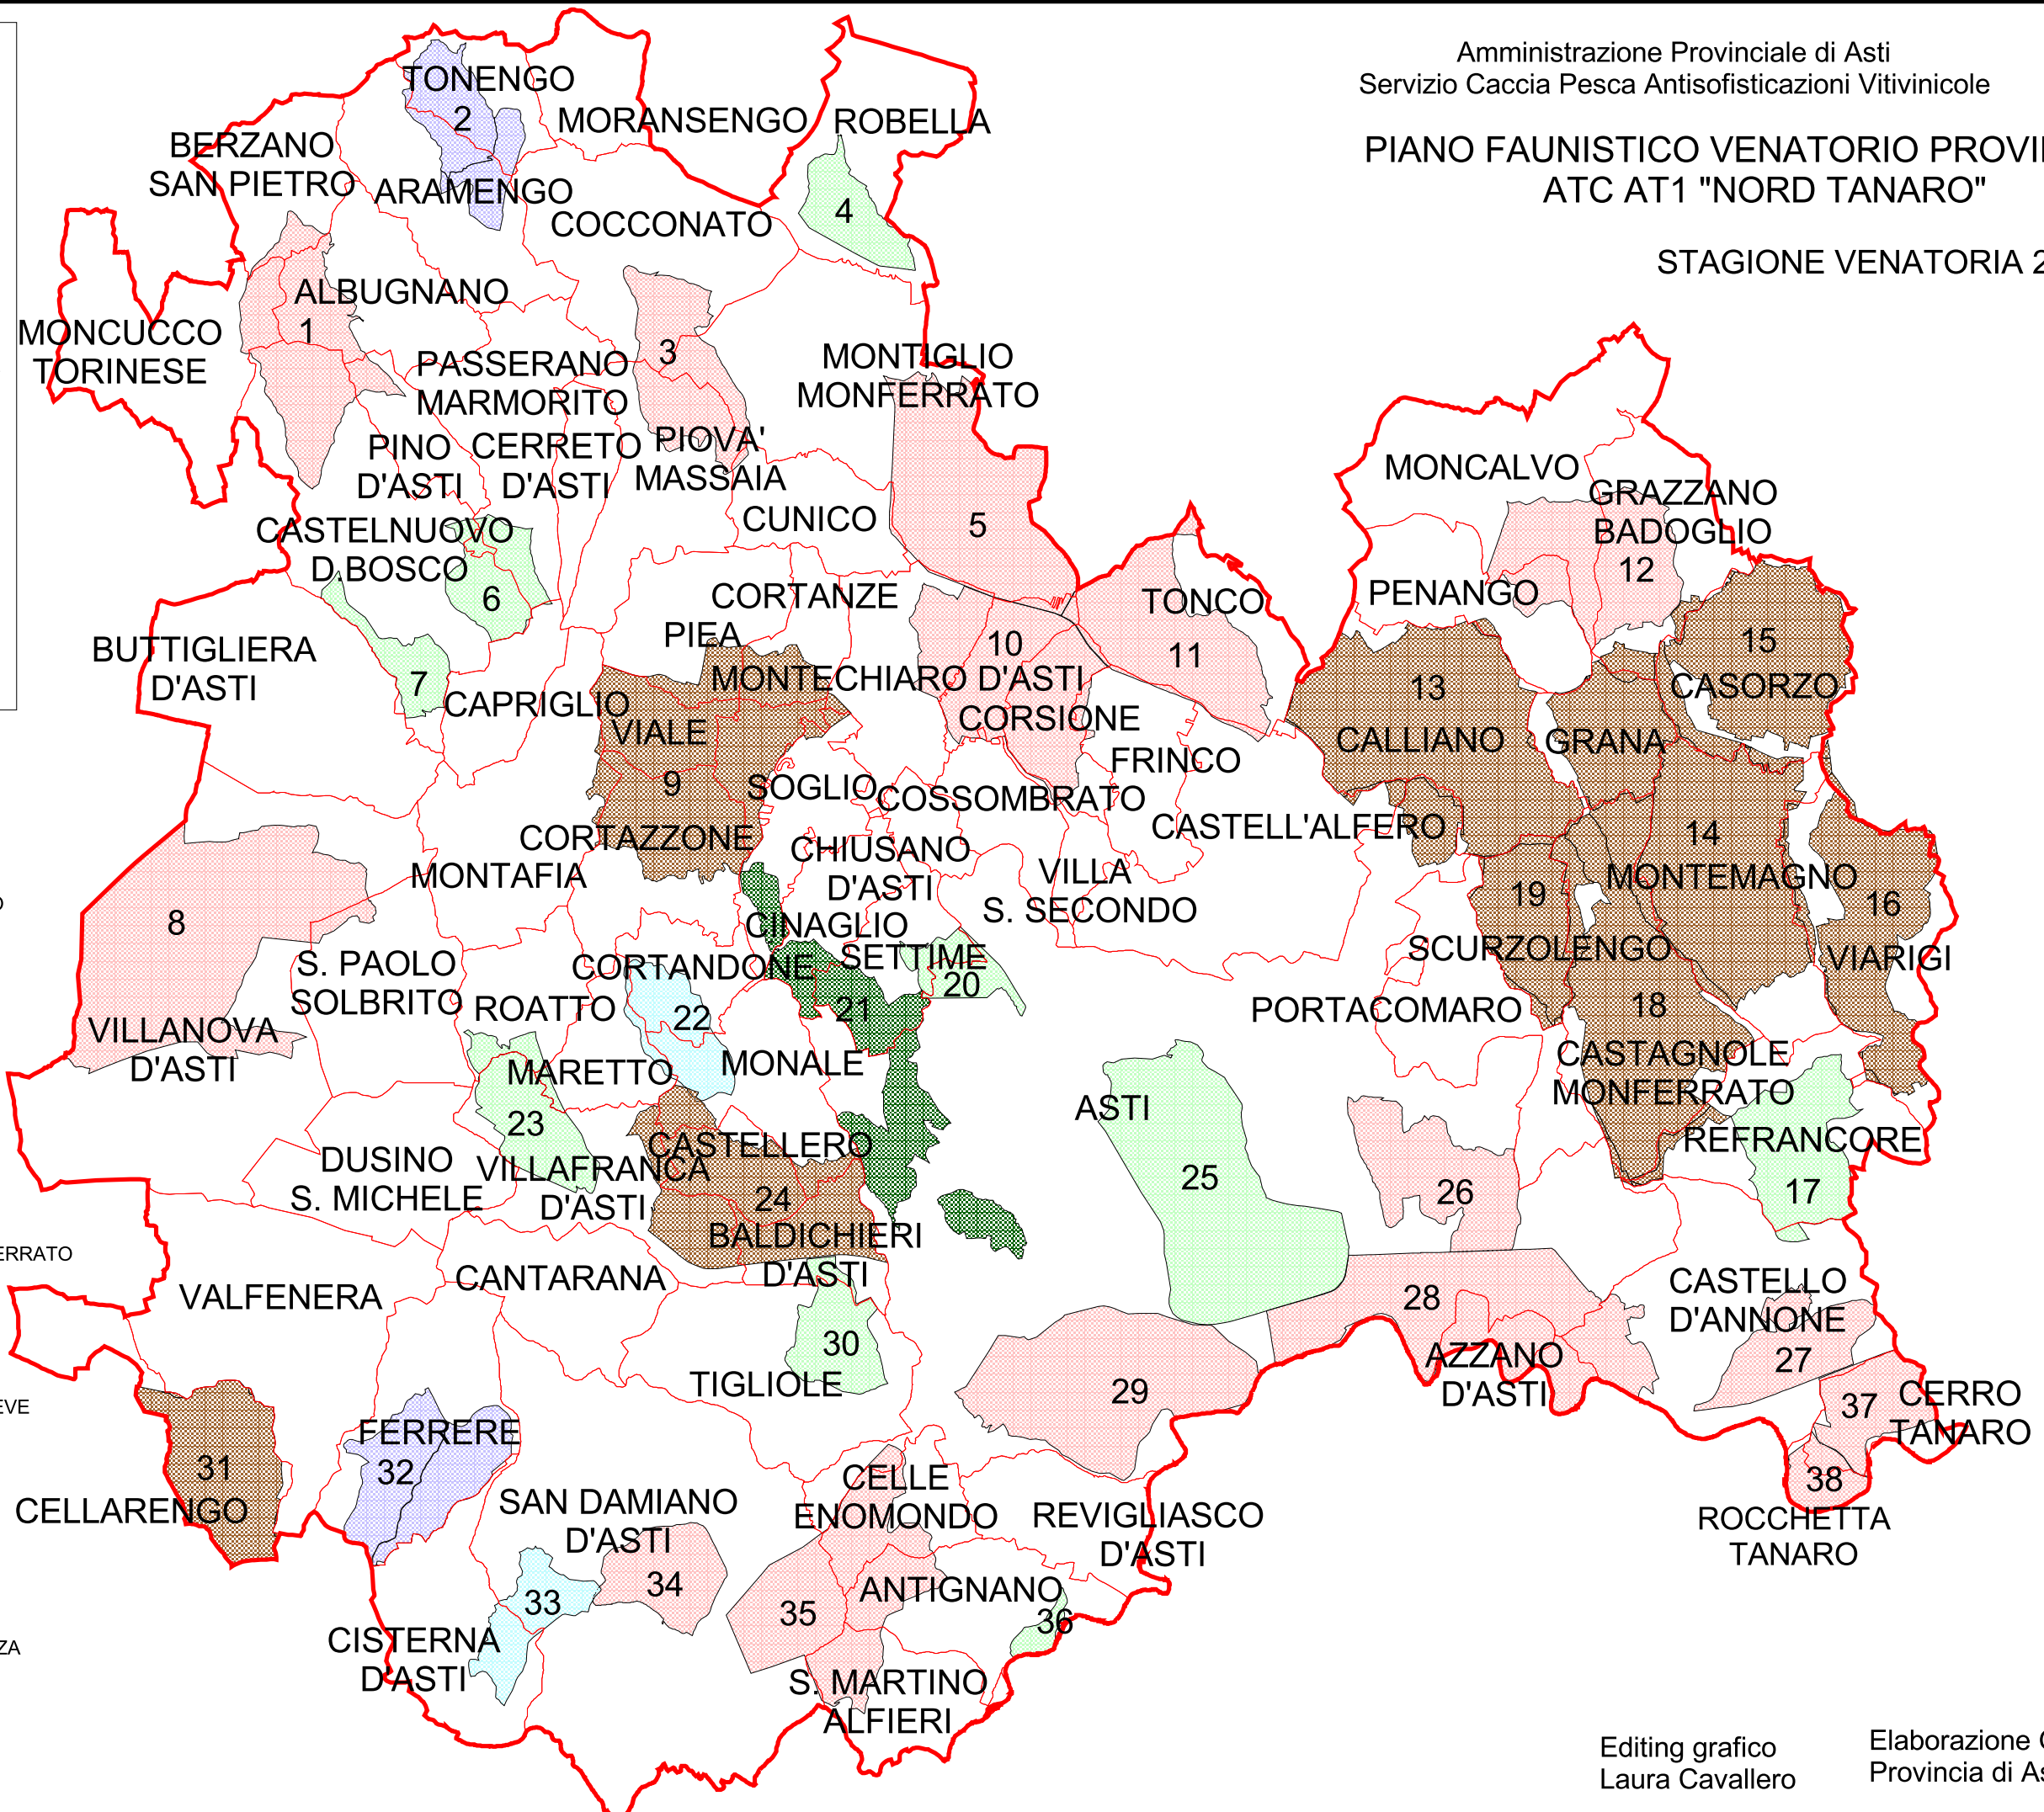

# PIANO FAUNISTICO VENATORIO PROVINCIALE ATC AT1 "NORD TANARO"

STAGIONE VENATORIA 2016- 2017

## LEGENDA

- Confini ATC
- Limiti Comunali
- Z.R.C.
- Oasi di protezione
- Z.A.A.C.
- Parchi e Riserve
- A.F.V. e A.A.T.V.
- A.C.S.

### ATC AT1 "NORD TANARO"

- 1 - ZRC VEZZOLANO
- 2 - ZAC ALERAMO/CERABELLO
- 3 - ZRC VASTAPAGLIA
- 4 - OASI ROBELLA
- 5 - ZRC VALLEVERSA
- 6 - OASI BOSCO ROTONDO
- 7 - OASI BECCHI
- 8 - ZRC TERRAZZE
- 9 - AFV NICOLETTA
- 10 - ZRC AGRARIA
- 11 - ZRC CASALINO
- 12 - ZRC GRAZZANO
- 13 - AFV CALLIANO
- 14 - ATV MONTEMAGNO
- 15 - AFV CASORZO
- 16 - AFV VIARIGI
- 17 - OASI MADDALENA
- 18 - AFV CASTAGNOLE MONFERRATO
- 19 - AATV SCURZOLENZO
- 20 - OASI VALDEPERNO
- 21 - RISERVA NATURALE VALLEANDONA, VALGOTTO VALGRANDE
- 22 - ACS MONALE
- 23 - OASI MADONNA DELLA NEVE
- 24 - AFV DANIELA
- 25 - OASI VALMANERA
- 26 - ZRC CASTIGLIONE
- 27 - ZRC CASCINA LAGO
- 28 - ZRC ISOLONE
- 29 - ZRC BORBORE
- 30 - OASI TIGLIOLE
- 31 - AFV CELLARENDO
- 32 - ZAAC FERRERE
- 33 - ACS BOUGARD
- 34 - ZRC VASCAGLIANA - STIZZA
- 35 - ZRC LAVEZZOLE
- 36 - OASI PREMES
- 37 - ZRC FEUDO
- 38 - ROCCHETTA/CERRO